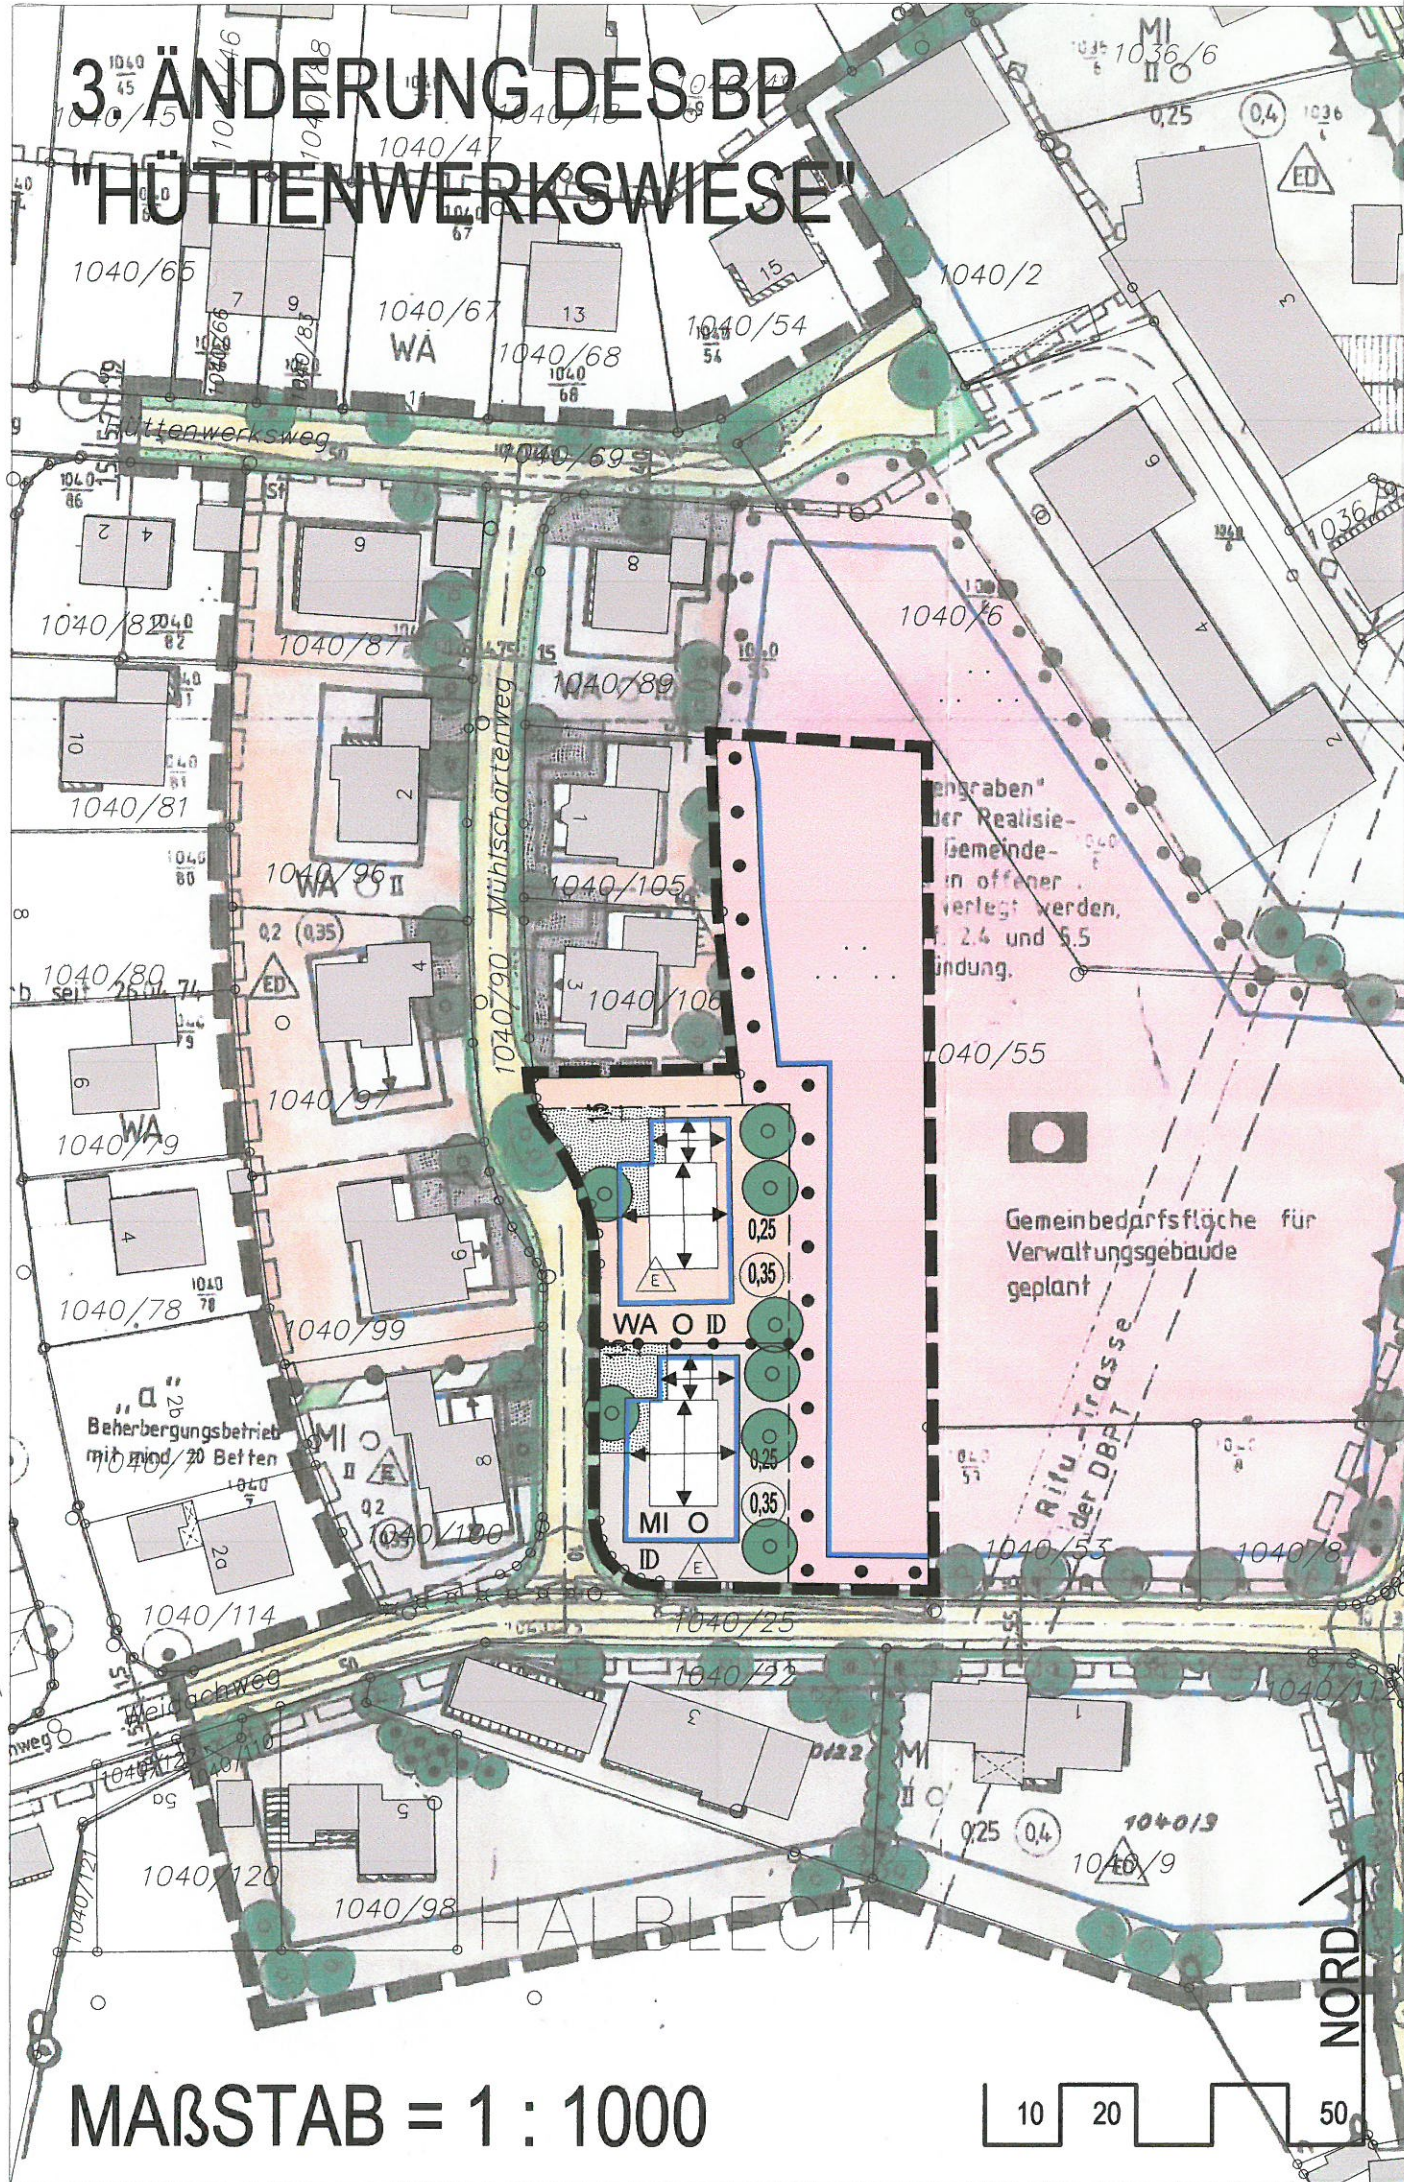

3. ÄNDERUNG DES BP "HÜTTENWERKSWIESE"

MAßSTAB = 1 : 1000